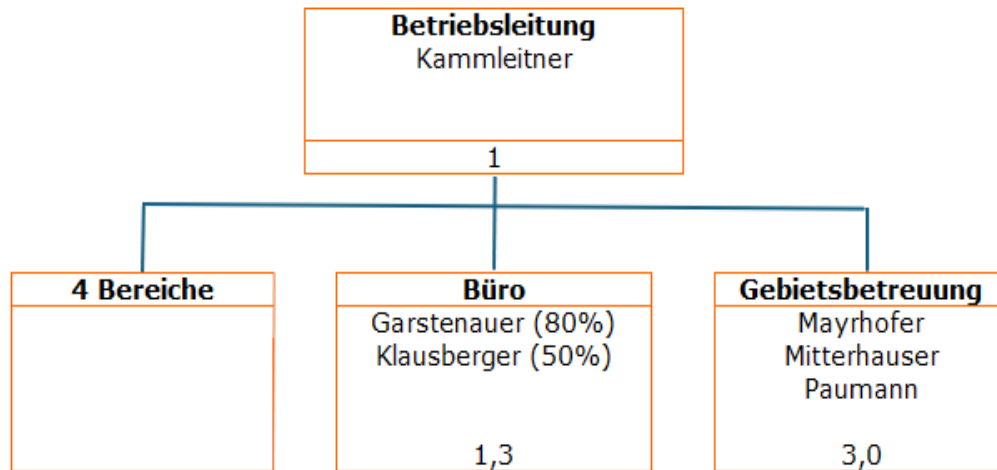

Stand: 1.1.2024 (14 Mitarbeiter/innen; 12,6 VZÄ)

**Nationalparkbetrieb Kalkalpen
der Österreichischen
Bundesforste AG**

Naturraummanagement		Besuchermanagement	
Waldmanagement	Wildtiermanagement & Monitoring	Einrichtung & Naturschutz	Erlebnis & Öffentlichkeitsarbeit
Kerbl	Buchebner	Ette	Sulzbacher
Kirchwegger (75%) Oberbrammerger (75%) Laussermayer (75%)		Pölzgutter	(Assistent)
3,3	1,0	1,5	1,5